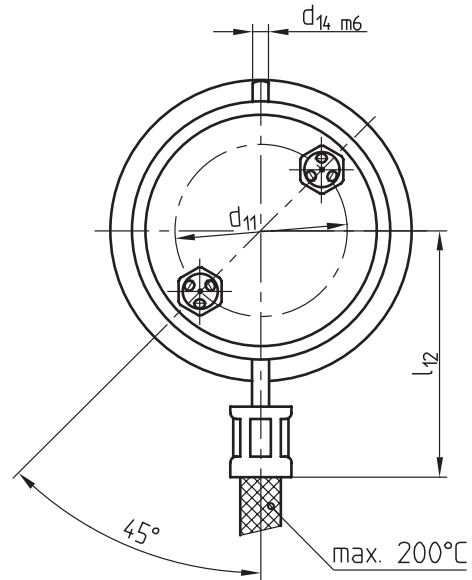

Z 10420/2/...

230 V~

⎯+ = Fe-CuNi

► Info

max. °C	Watt	d <sub>5</sub>	d <sub>12</sub>	d <sub>14</sub>	k	l <sub>12</sub>	l <sub>13</sub>	L <sub>4</sub>	n	d <sub>11</sub>	L <sub>1</sub>	Nr./No.
280	630	45	36	3	5	46,5	7,5	54	2	20	75	Z 10420/2/20x75
	700	50	40			50		59		25	80	25x80
	850	56	48	4	8	53	11	65		32	90	32x90
	1000	67	56			56,5	70	40		95	40x95	