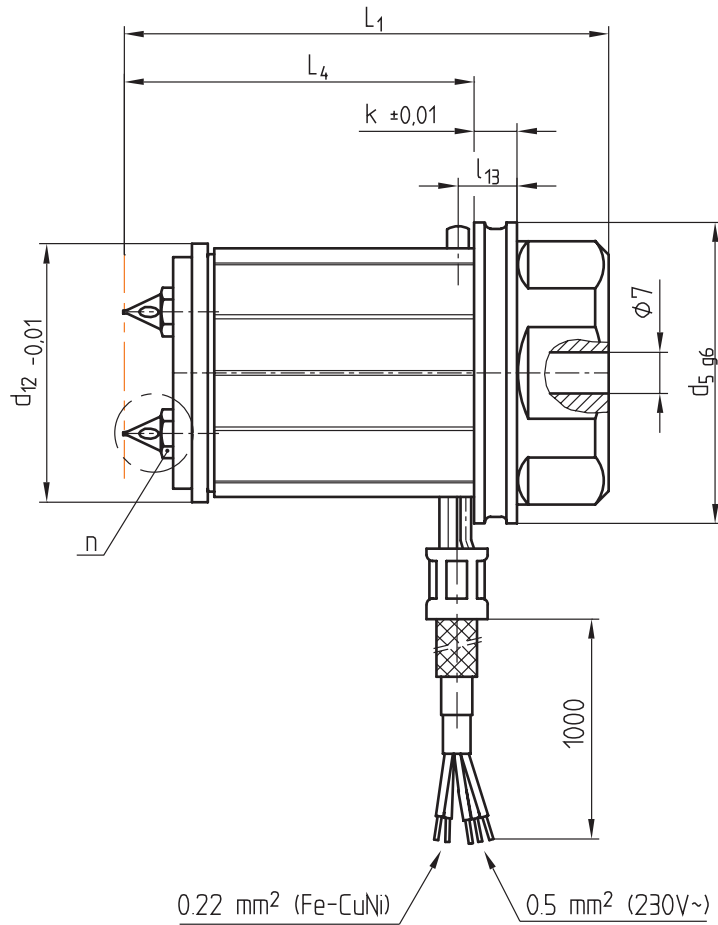

Z 10420/2/...

230 V~

⎯+ = Fe-CuNi

► Info

max. °C	Watt	d <sub>5</sub>	d <sub>12</sub>	d <sub>14</sub>	k	l <sub>12</sub>	l <sub>13</sub>	L <sub>4</sub>	n	d <sub>11</sub>	L <sub>1</sub>	Nr./No.
280	630	45	36	3	5	46,5	7,5	54	2	20	75	Z 10420/2/20x75
	700	50	40			50		59		25	80	25x80
	850	56	48	4	8	53	11	65		32	90	32x90
	1000	67	56			56,5	70	40		95	40x95	