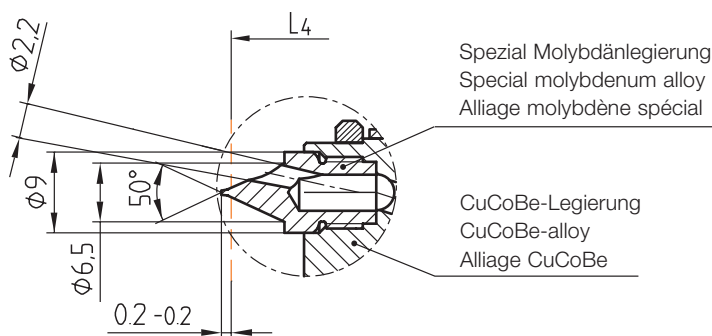

Z 10420/2/...

230 V~

⎯+ = Fe-CuNi

► Info

max. °C	Watt	d <sub>5</sub>	d <sub>12</sub>	d <sub>14</sub>	k	l <sub>12</sub>	l <sub>13</sub>	L <sub>4</sub>	n	d <sub>11</sub>	L <sub>1</sub>	Nr./No.
280	630	45	36	3	5	46,5	7,5	54	2	20	75	Z 10420/2/20x75
	700	50	40			50		59		25	80	25x80
	850	56	48	4	8	53	11	65		32	90	32x90
	1000	67	56			56,5	70	40		95	40x95	